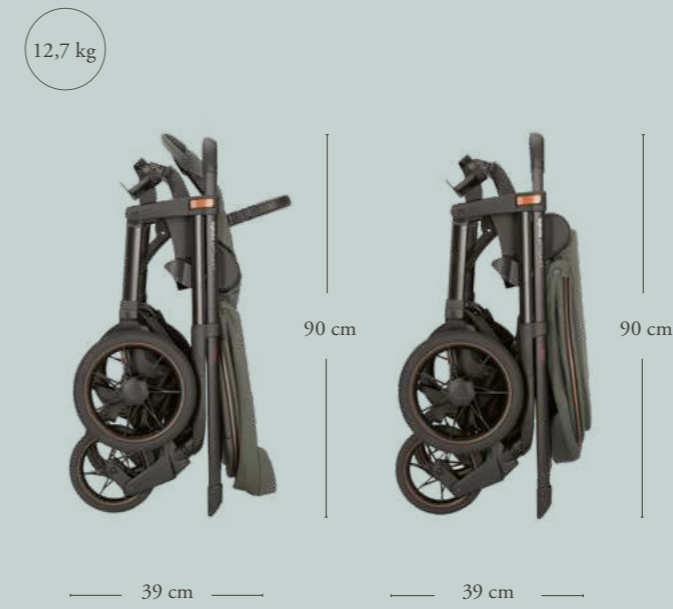

**DIMENSIONI E PESI
DIMENSIONS AND WEIGHTS**

Carrozzina completa (culla + Standup): 57 x 116 x 89 cm (l x a x p)
Passeggino aperto: 53 x 115,5 x 84/99 cm (l x a x p)
Peso seggiolino auto: Cab 4,4 kg - Darwin 4,75 kg - Darwin Recline 5,75 kg
Standup: 56 x 53 x 70 cm (l x a x p)
Standup chiuso: 56 x 66,5 x 13 cm (l x a x p)
Peso Standup: 1,9 kg